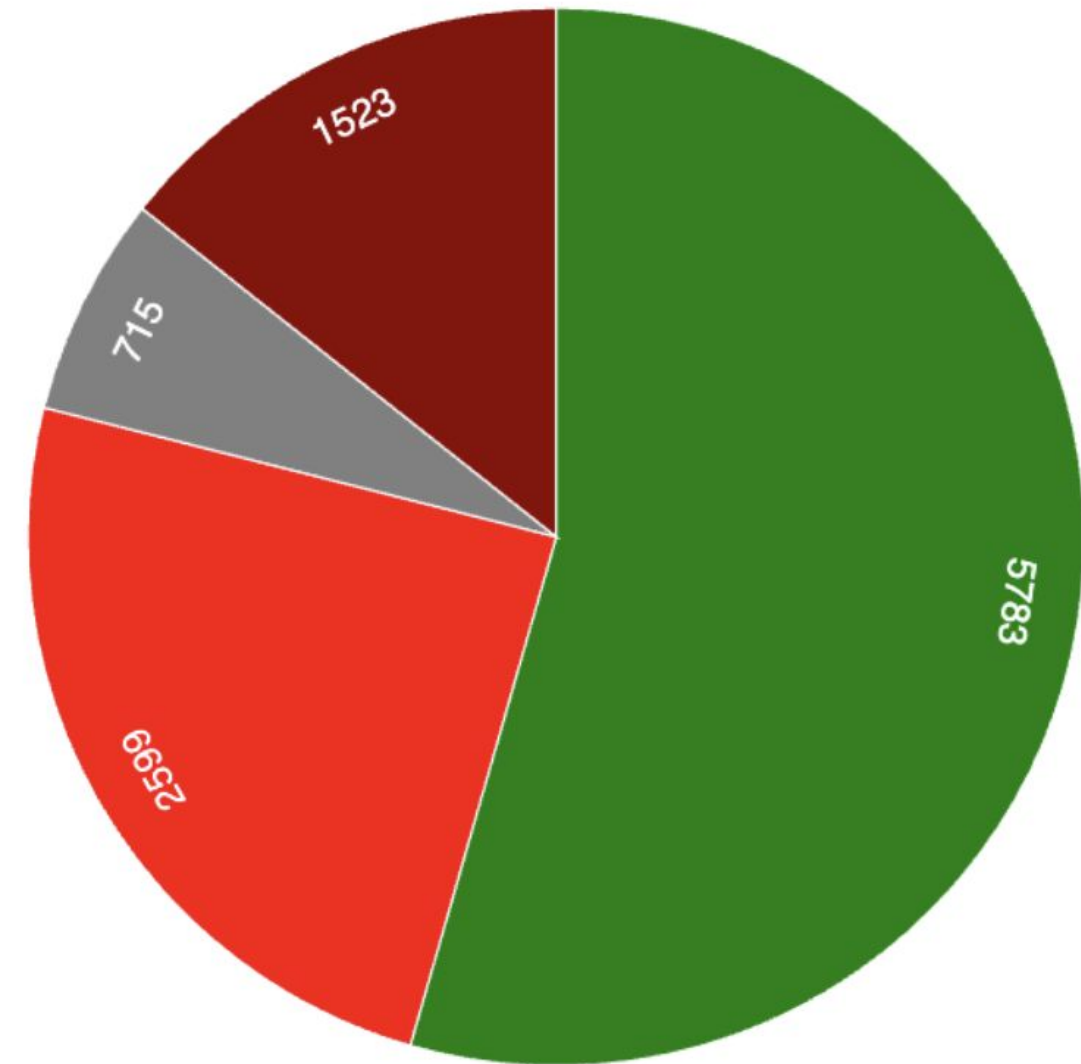

Wikidata:CopyClear/Meemoo

[< Wikidata:CopyClear](#)

Project om de auteursrechten door te nemen voor Vlaamse erfgoedinstellingen door de publiek domeintool van [Meemoo (Q97992874)](#).

[Diagram hai](#)

Auteursrechtenstatus van makers in Belgische instellingen

- publiek domein
- beschermd
- onbekend
- beschermd via SABAM