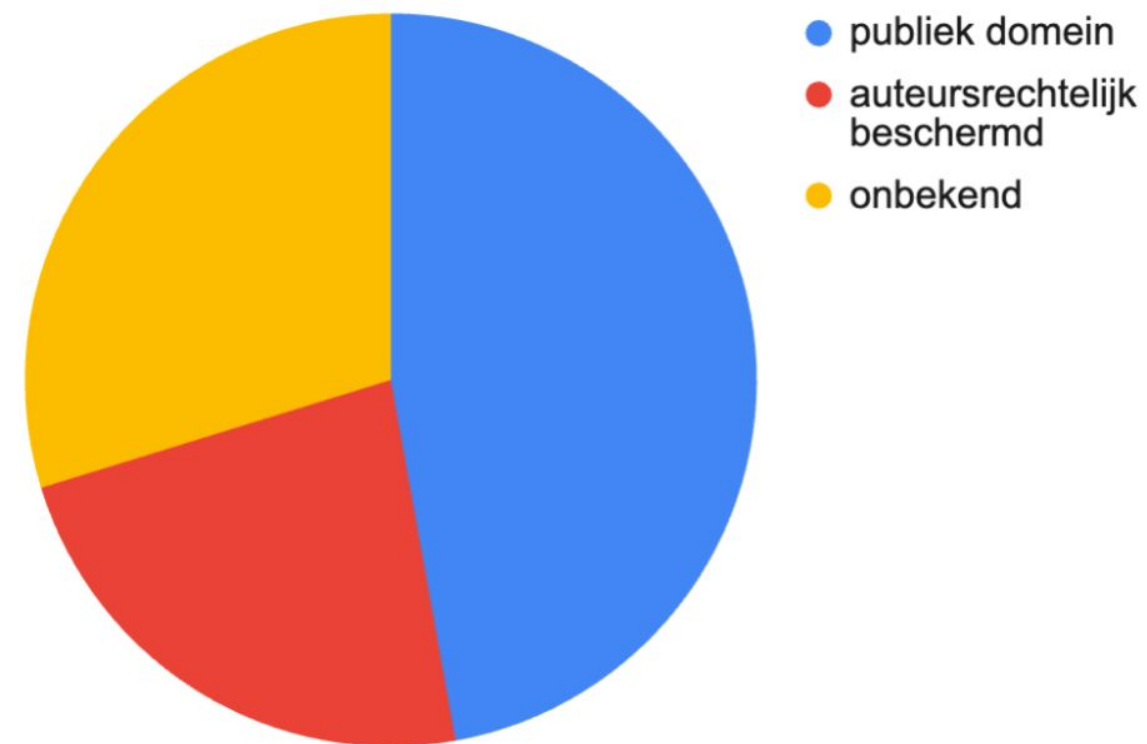

WP2 - cijfers