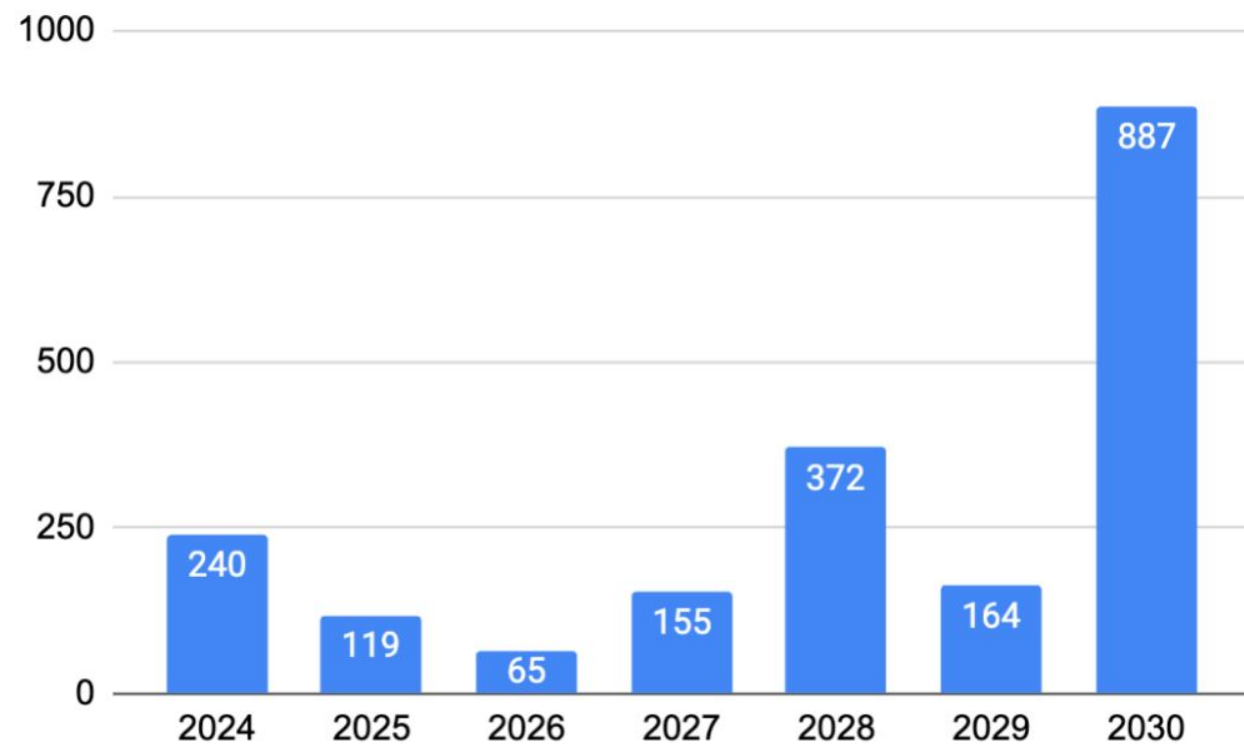

WP2 - cijfers