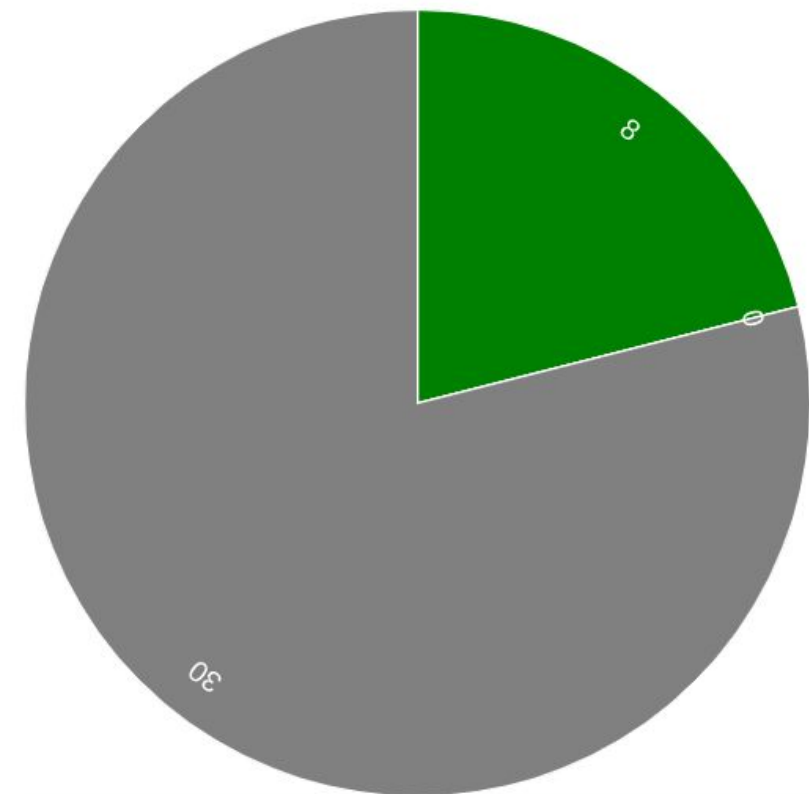

Wikidata:CopyClear/Meemoo/instelling/Vleeshuis

< Wikidata:CopyClear | Meemoo | instelling

Manually update chart

Aandeel publiek domein

- publiek domein
- beschermd
- onbekend

End of automatically generated list.

- CopyClear/Meemoo/instelling/Vleeshuis/auteursrechtenstatus onbekend
- CopyClear/Meemoo/instelling/Vleeshuis/auteursrecht/onbekend/zonder geboortedatum
- CopyClear/Meemoo/instelling/Vleeshuis/vervaardigers auteursrechtelijk beschermd
- CopyClear/Meemoo/instelling/Vleeshuis/vervaardigers in het publieke domein