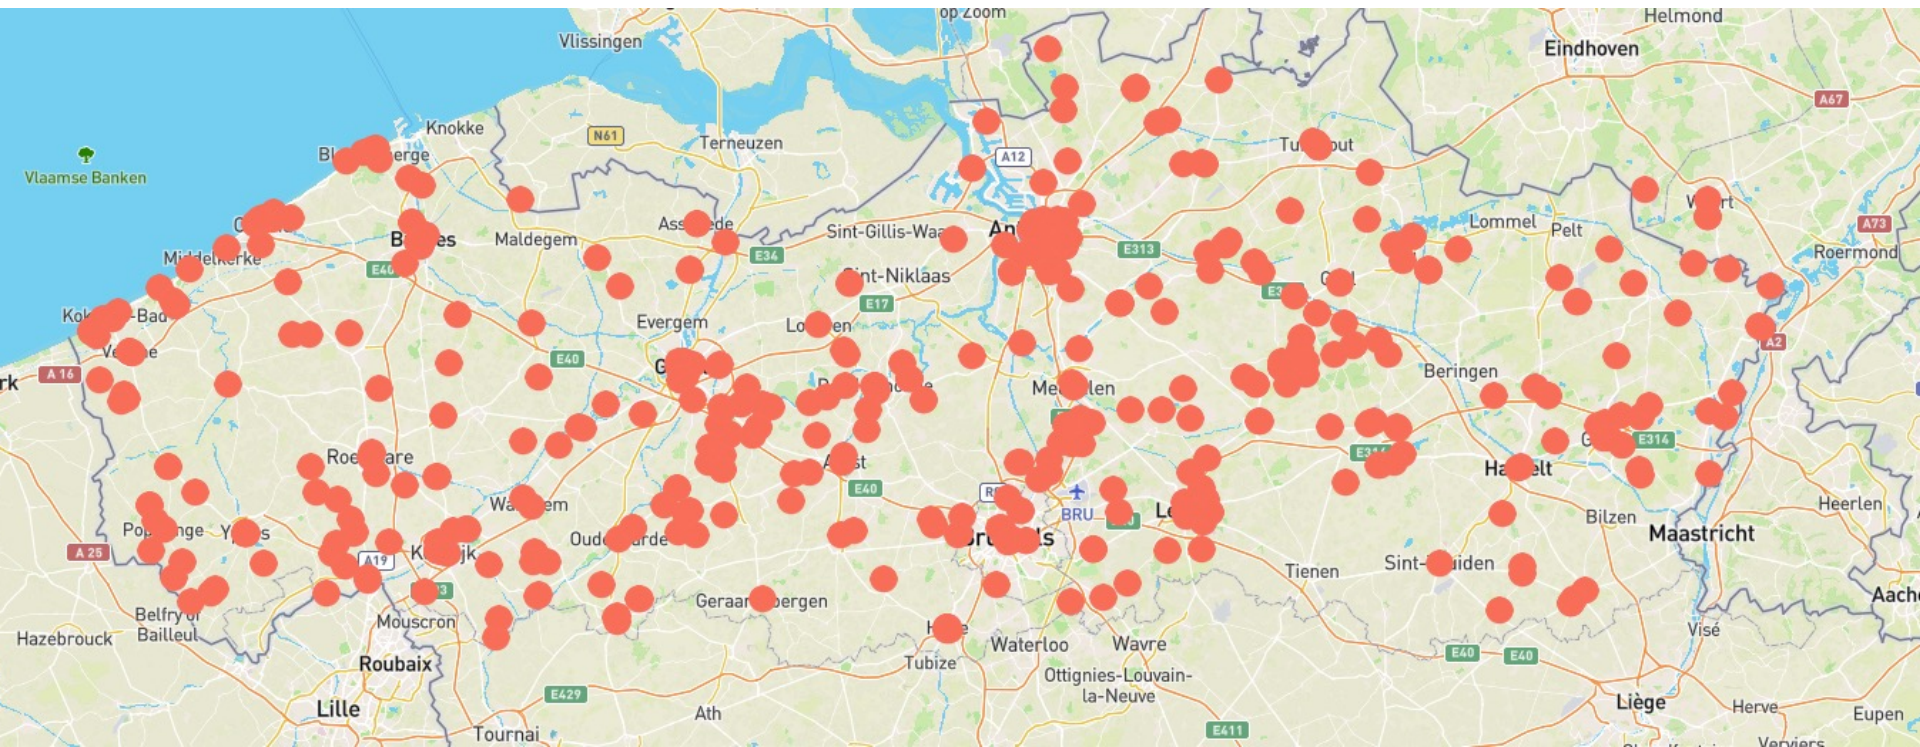

# ErfgoedApp

**3D WORKSHOP**

**Bram Wiercx**

**Extra & unieke  
INFORMATIE  
Op LOCATIE bij  
ERFGOED**

faro